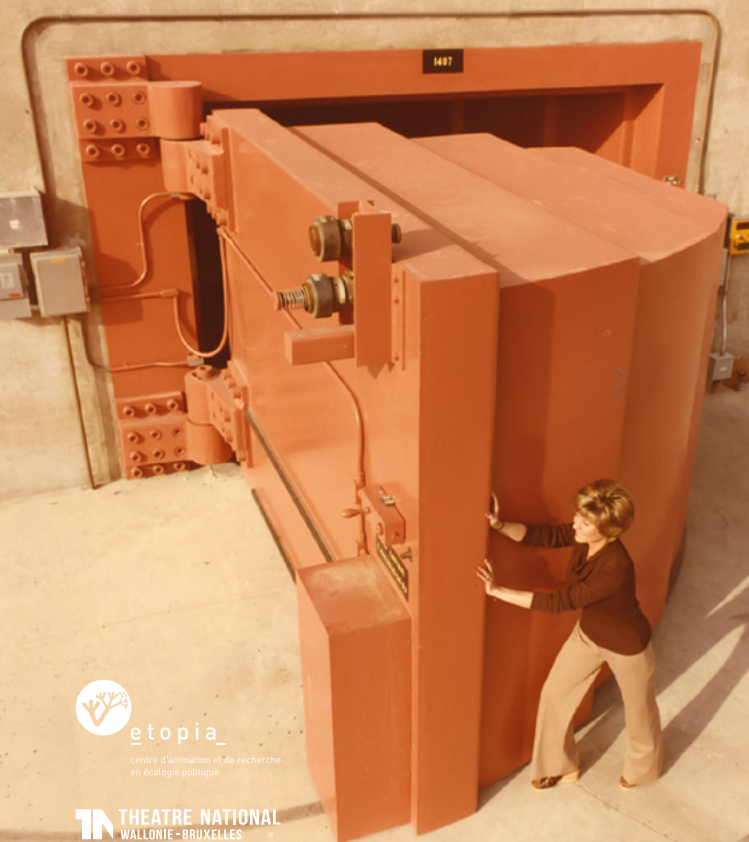

THÉÂTRE NATIONAL WALLONIE-BRUXELLES QUELLE VÉRITÉ SUR LE NUCLÉAIRE ?

22.09.2019 – 17:00

CONFÉRENCE
EN PARTENARIAT AVEC ETOPIA

etopia_

centre d'animation et de recherche
en écologie politique

THEATRE NATIONAL
WALLONIE - BRUXELLES