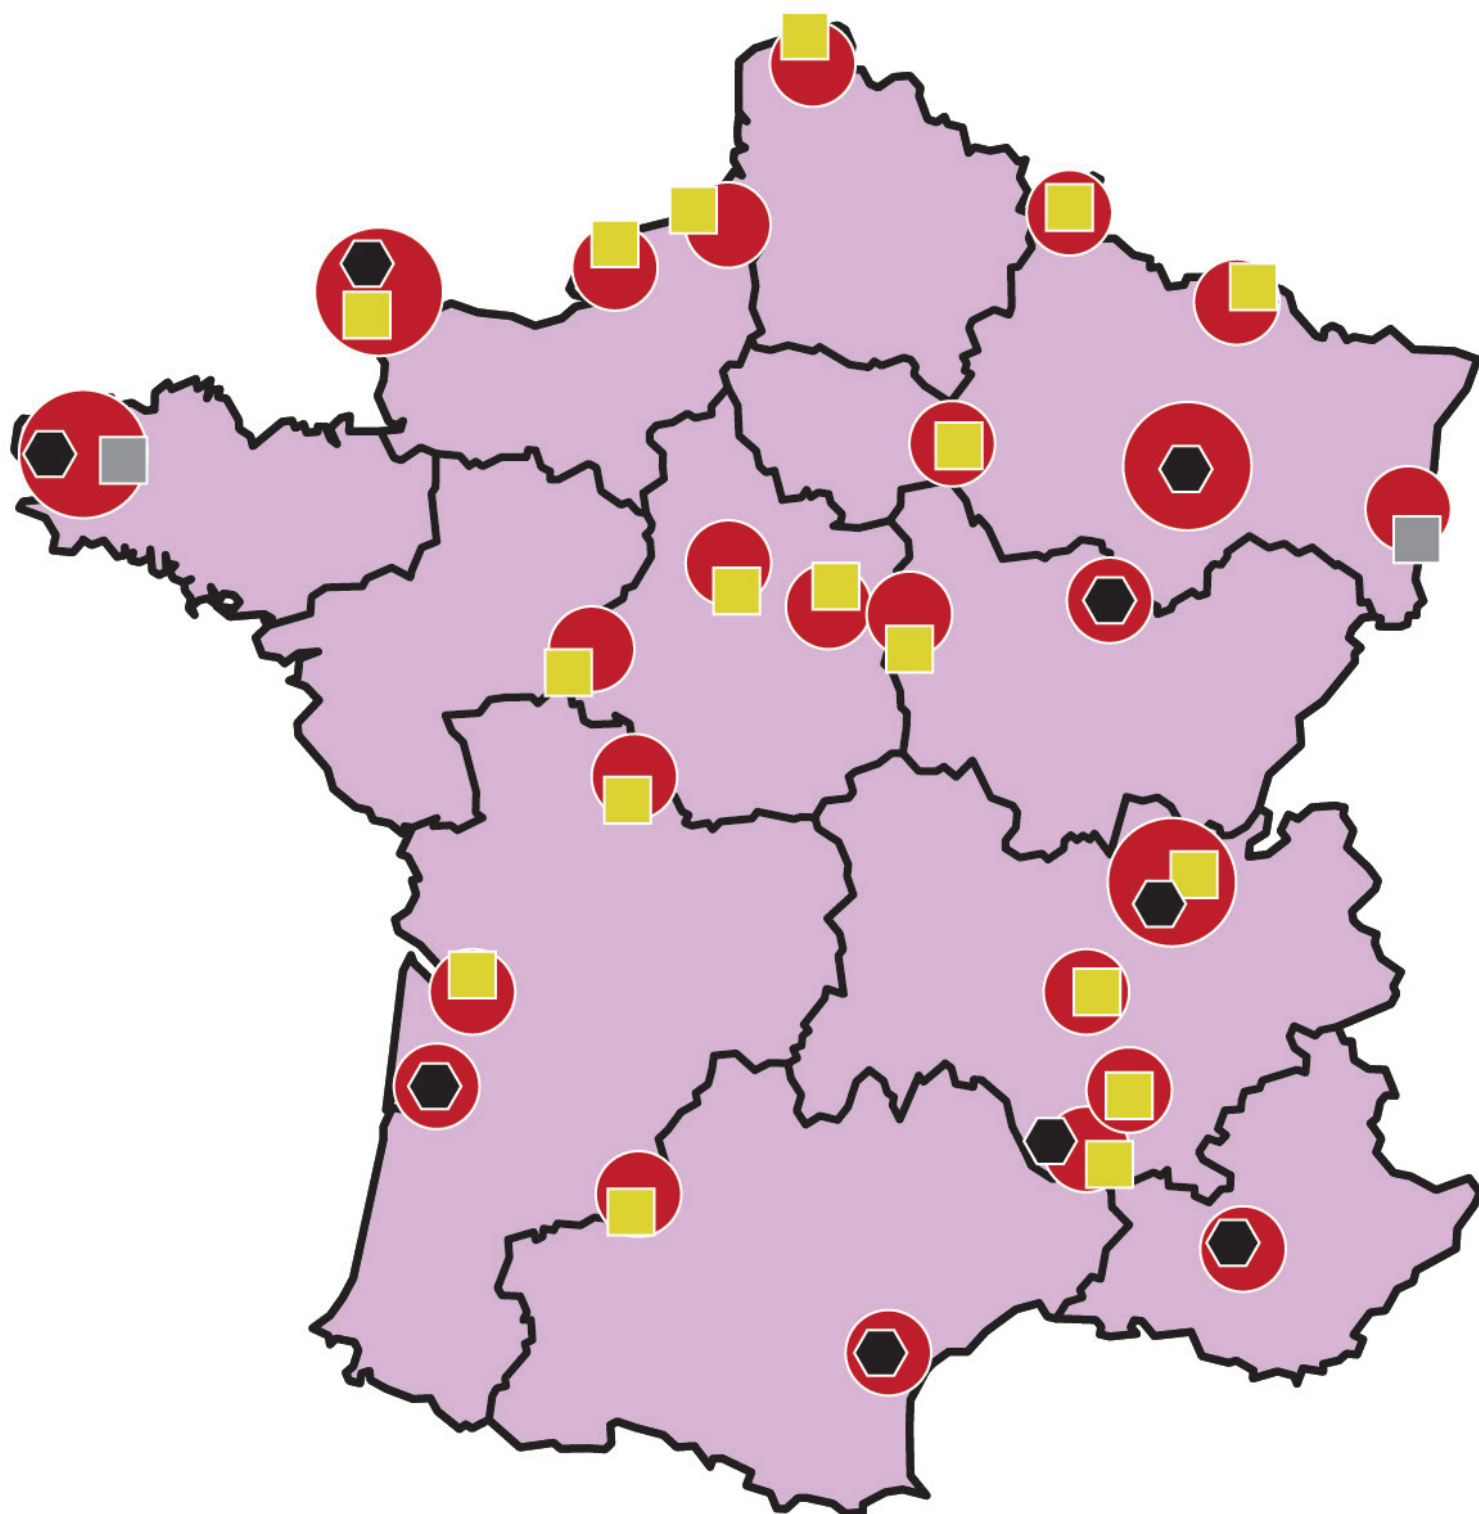

# INSTALLATIONS NUCLÉAIRES ET PRÉSENCE DE LUTTES EN FRANCE

- Présence de lutte
- Centrale nucléaire
- Centrale nucléaire définitivement arrêtée
- ◆ Structure liée à l'exploitation nucléaire (programme, usine, stockage et entreposage...)

**Quel(s) est/sont le(s) critère(s) déterminant(s) pour vous dans la définition du bassin de lutte et le dessin de ses contours ?**

---

Je représente l'association :