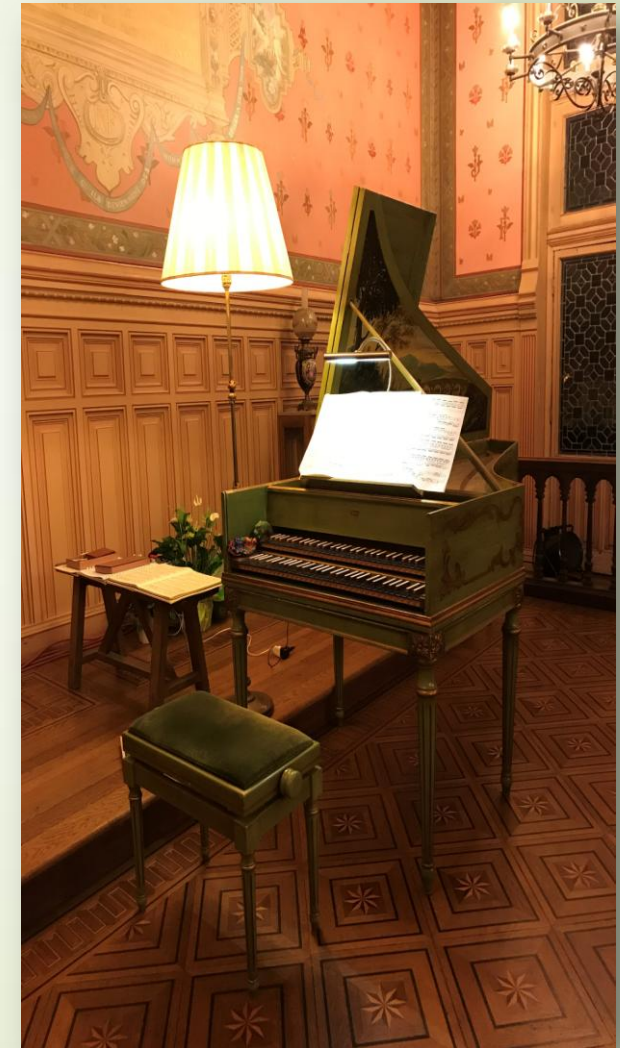

Programme du Concert 17h00 – 19h00

➤ De 17h00 à 19h00

Théâtre Comédie Odéon 6, rue Grôlée 69002 LYON

<http://www.comedieodeon.com/autour-des-spectacles/sakura-charite-concert/>

- **16h30** Accueil
- **17h00** Concert (première partie)
- **17h30** Entracte avec animation par l'Association « Nos Voisins Lointains 3.11 »
- **18h00** Concert (deuxième partie)
- **18h30** Échanges avec le public
- **19h00** Fin du concert

Les échanges se poursuivent au Théâtre Comédie Odéon avec des animations et japonaiseries préparées par « Nos Voisins Lointains 3.11 »